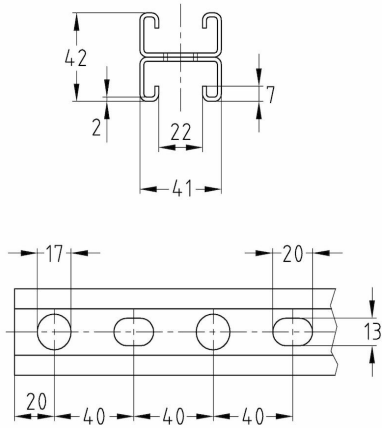

gpa.no

MPR 41/42 2,0 - Teknisk spesifikasjon

Artikkelnr	L (mm)
MU-154185	6640

Med forbehold om konstruksjonsendringer og tekniske endringer. Kan endres uten varsel

GPA Flowsystem A/S

Regnbueveien 9

NO-1405 Langhus